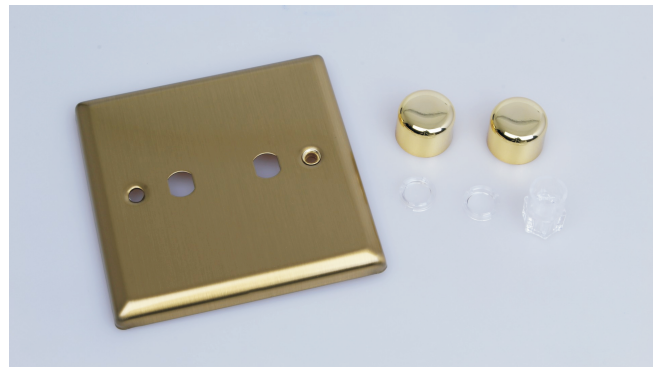

Modułowa seria łącząca nowoczesne technologie oraz wzornictwo z prostą i wygodną instalacją. Linia METAL MODERN pozwala dowolnie dobierać ramki do modułu tworząc unikalne kompozycje.

Fronty metalowe (stal nierdzewna-lakierowana)- kolor złoto szlifowane

Front pojedynczy (91x91x8mm, 100g)

M-F1-Z
EAN:5903754563836

Front pojedynczy slim (91x91x8mm, 100g)

M-F1-SLIM-Z
EAN:5903754563829

Front podwójny (91x150x8mm, 140g)

M-F2-Z
EAN:5903754563843

Front + pokrętło do ściemniacza przyciskowo-obrotowego (91x91x26,5mm, 130g)

M-DF1+C-Z
EAN:5903754563683

Front podwójny + 2 pokrętła do ściemniaczy przyciskowo-obrotowych (91x91x26,5mm, 140g)

M-DF2+C-Z
EAN:5903754563690

Zaślepka pojedyncza (91x91x8mm, 120g)

M-COVER-Z
EAN:5903754563676