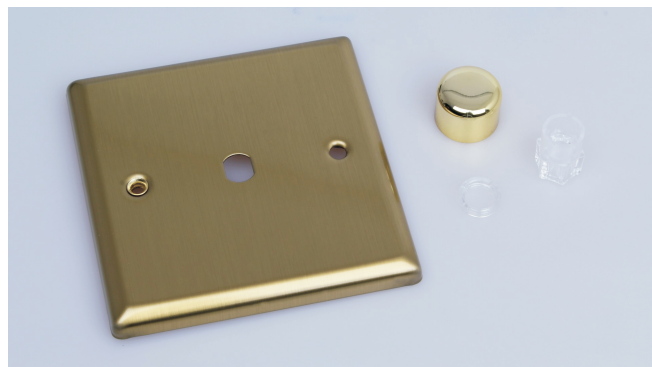

Modułowa seria łącząca nowoczesne technologie oraz wzornictwo z prostą i wygodną instalacją. Linia METAL MODERN pozwala dowolnie dobierać ramki do modułu tworząc unikalne kompozycje.

Fronty metalowe (stal nierdzewna-lakierowana)- kolor złoto szlifowane

Front pojedynczy (91x91x8mm, 100g)

M-F1-Z
EAN:5903754563836

Front pojedynczy slim (91x91x8mm, 100g)

M-F1-SLIM-Z
EAN:5903754563829

Front podwójny (91x150x8mm, 140g)

M-F2-Z
EAN:5903754563843

Front + pokrętło do ściemniacza przyciskowo-obrotowego (91x91x26,5mm, 130g)

M-DF1+C-Z
EAN:5903754563683

Front podwójny + 2 pokrętła do ściemniaczy przyciskowo-obrotowych (91x91x26,5mm, 140g)

M-DF2+C-Z
EAN:5903754563690

Zaślepka pojedyncza (91x91x8mm, 120g)

M-COVER-Z
EAN:5903754563676